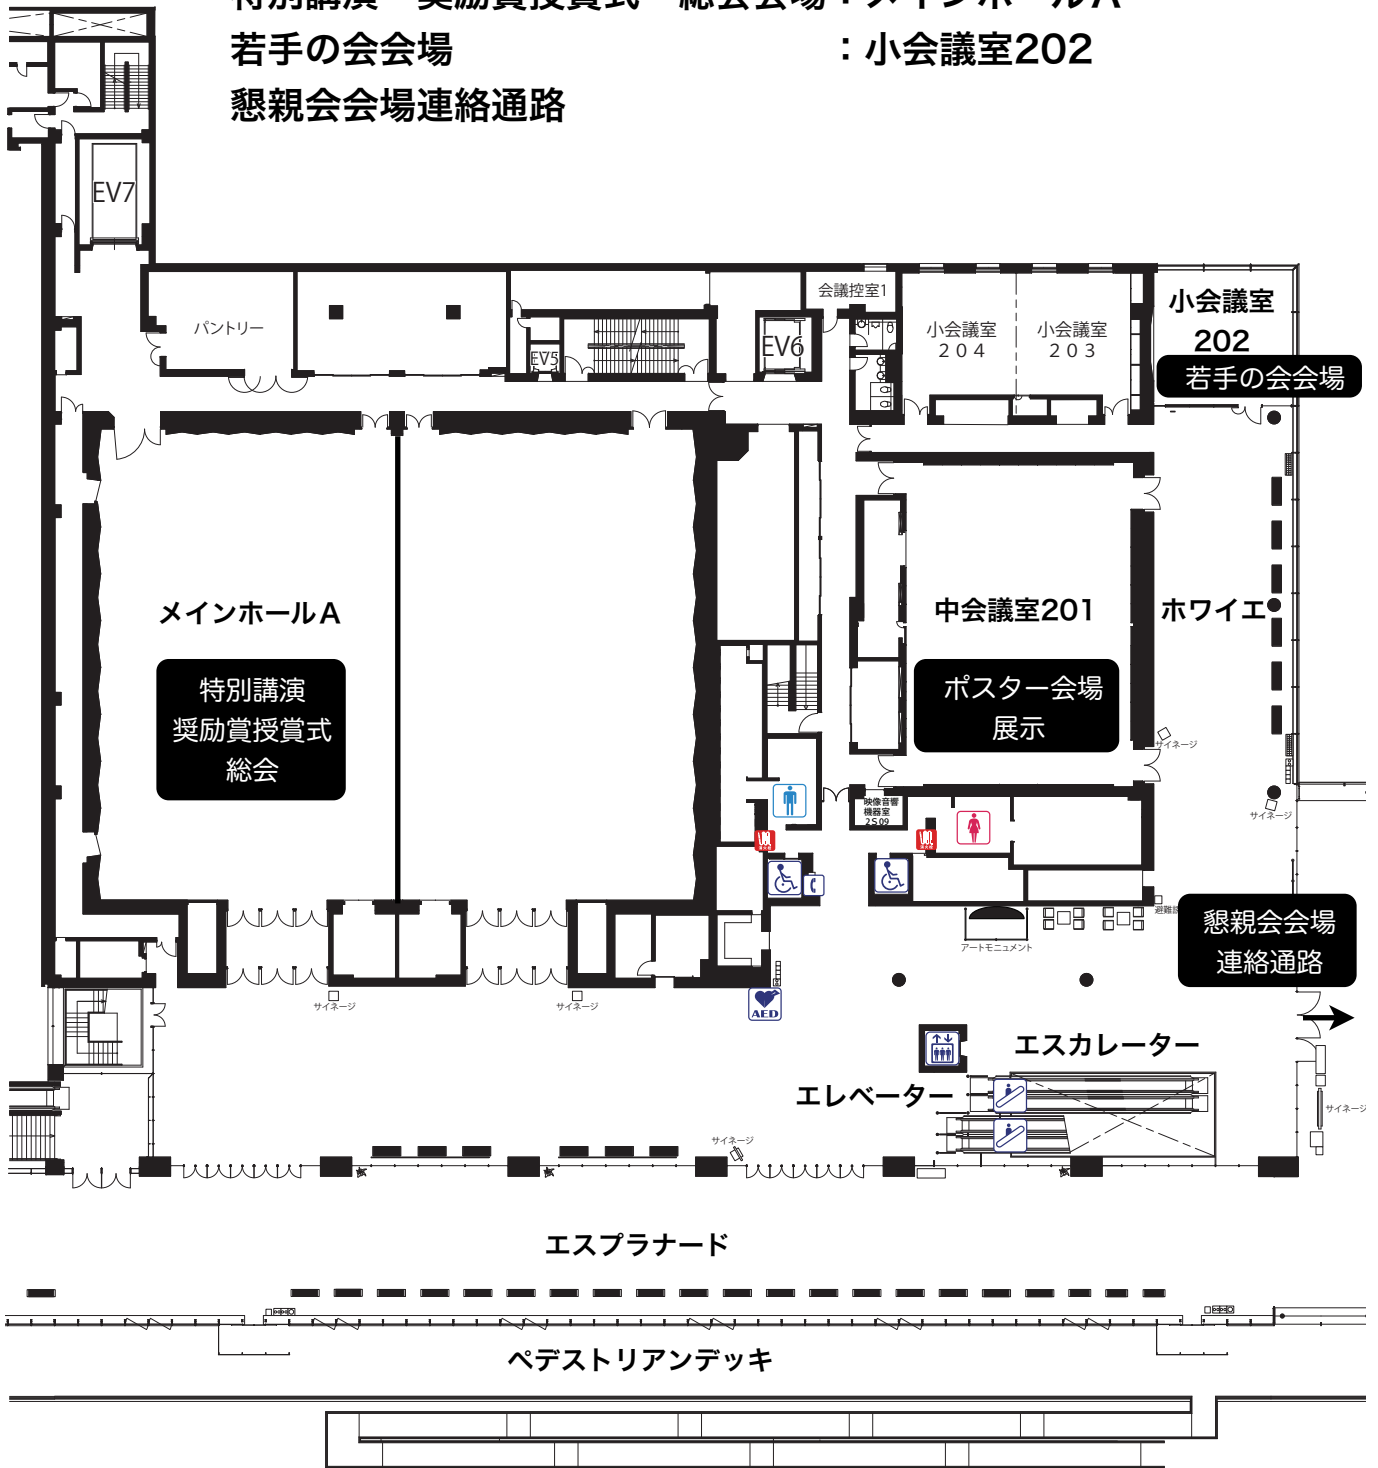

会場等案内図（朱鷺メッセ・新潟コンベンションセンター）

3F

- 受付 : ホワイエ
- 一般講演会場 A～D : 中会議室 301A～302B
- 企業展示 : ホワイエ
- 実行委員会事務局 : 小会議室 303
- 評議会・編集委員会 : 小会議室 304

2F

ポスター会場・新潟県地場産業展 : 中会議室201

特別講演・奨励賞授賞式・総会会場 : メインホールA

若手の会会場 : 小会議室202

懇親会会場連絡通路

エントランス : 1F

懇親会会場 : 朱鷺メッセ併設・ホテル日航新潟4F「朱鷺」