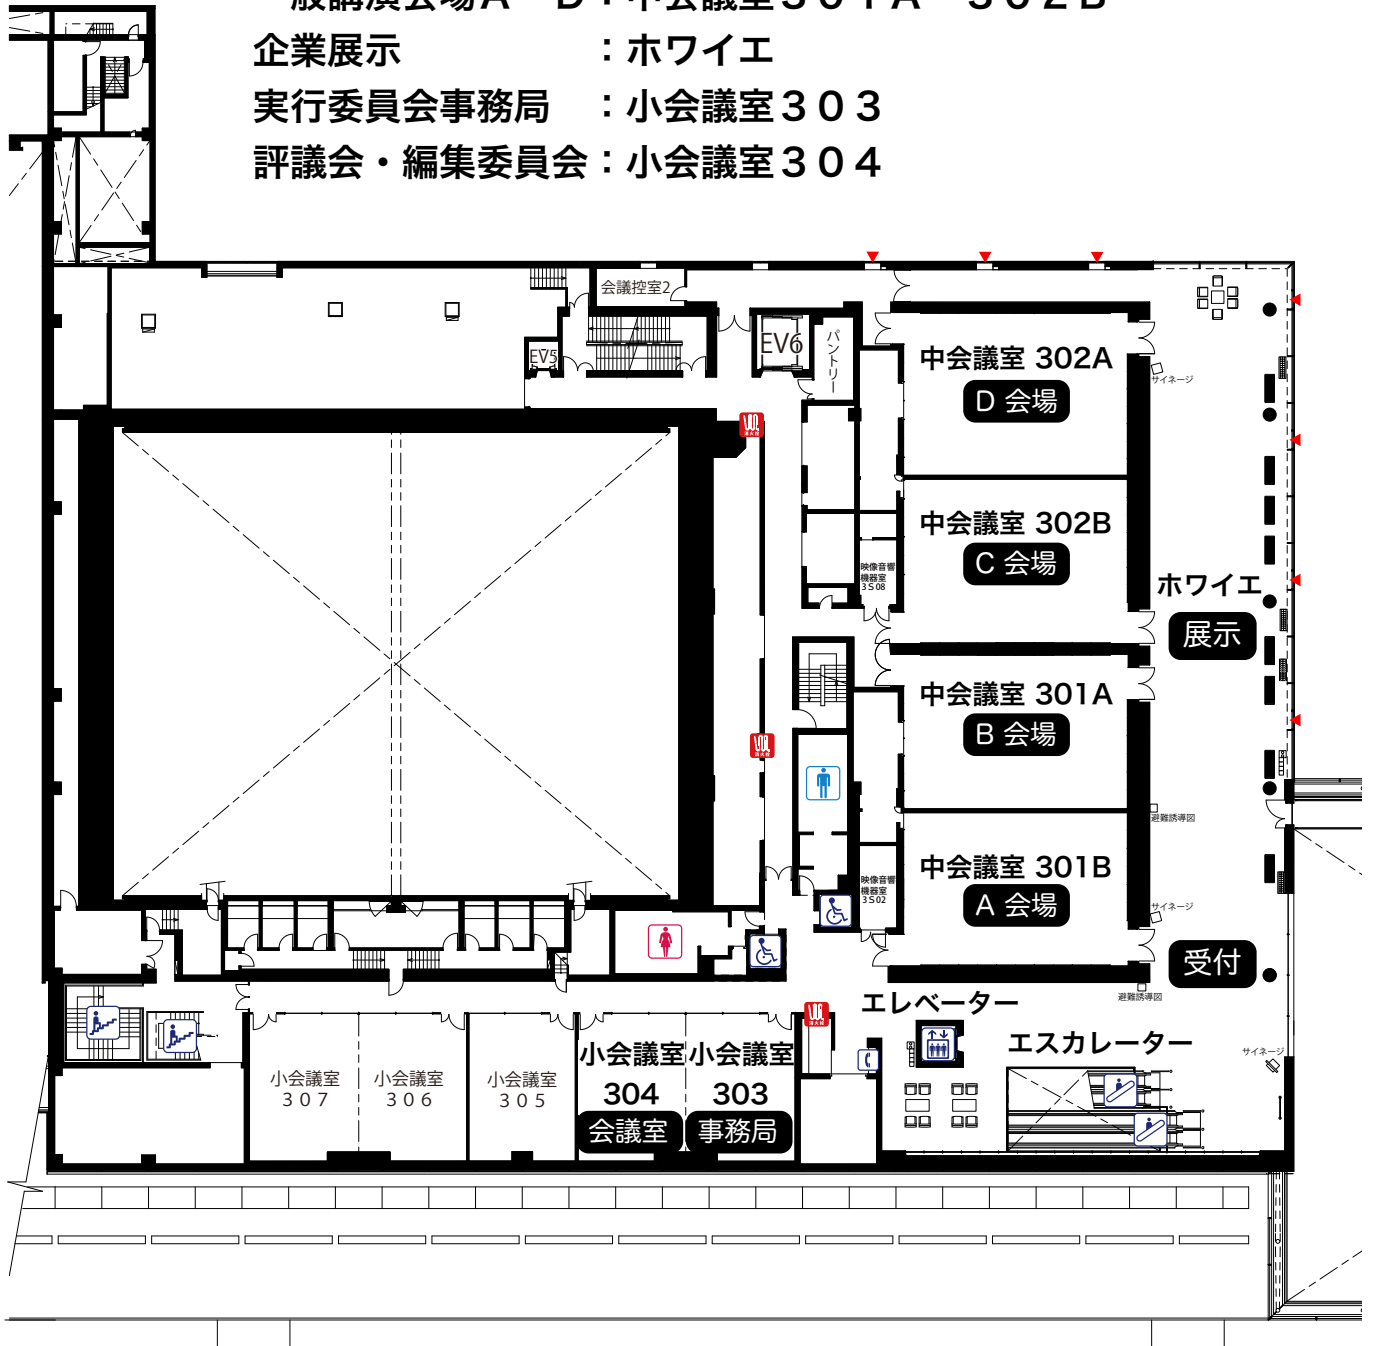

会場等案内図（朱鷺メッセ・新潟コンベンションセンター）

3F

- 受付 : ホワイエ
- 一般講演会場 A～D : 中会議室 301A～302B
- 企業展示 : ホワイエ
- 実行委員会事務局 : 小会議室 303
- 評議会・編集委員会 : 小会議室 304

2F

ポスター会場・新潟県地場産業展 : 中会議室201

特別講演・奨励賞授賞式・総会会場 : メインホールA

若手の会会場 : 小会議室202

懇親会会場連絡通路

エントランス : 1F

懇親会会場 : 朱鷺メッセ併設・ホテル日航新潟4F「朱鷺」