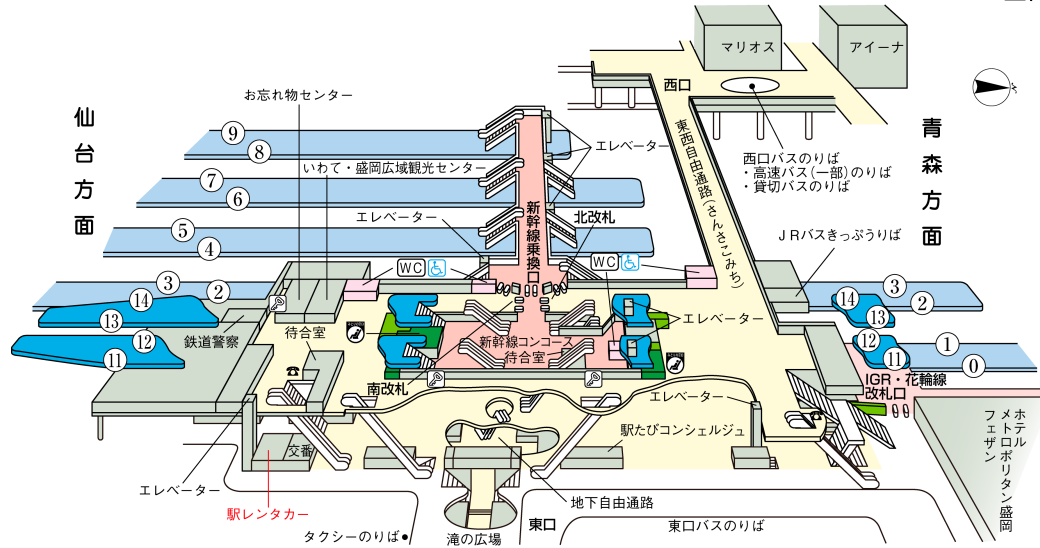

## 討論会，懇親会会場へのアクセス

### 懇親会会場

ホテルメトロポリタン盛岡 NEW WING

岩手県盛岡市盛岡駅前北通2丁目27番

URL <https://morioka.metropolitan.jp>

(ホテルメトロポリタン盛岡 HP 内に、ホテルメトロポリタン盛岡 NEW WING の案内があります。)

ホテルメトロ  
ポリタン盛岡

# 盛岡駅の歩き方

JR 盛岡駅構内図

URL <https://www.jreast.co.jp/estation/stations/1565.html>

JR 盛岡駅

- |     |                             |     |                  |
|-----|-----------------------------|-----|------------------|
| ①②  | IGR いわて銀河鉄道・花輪線             | ⑧～⑨ | 田沢湖線             |
| ③～⑦ | 東北本線・山田線・花輪線・IGR<br>いわて銀河鉄道 | ⑪⑫  | 東北新幹線上り(仙台・東京方面) |
|     |                             | ⑬⑭  | 東北新幹線下り(秋田・八戸方面) |

■新幹線で来られる方は、盛岡駅「北改札」(「南改札」ではありません)を出て「東西自由通路(さんさこみち)」を通り、盛岡駅「西口」に向かいます。「西口バスのりば」,「マリオス」の前を通過して横断歩道を渡れば、「アイーナ」へと通じます。

■いわて花巻空港⇄盛岡駅「アクセスバス」(<https://www.hna-terminal.co.jp/access/#access-bus>)は、盛岡駅「東口」での発着になります。「アイーナ」へは、盛岡駅「西口」を目指します。