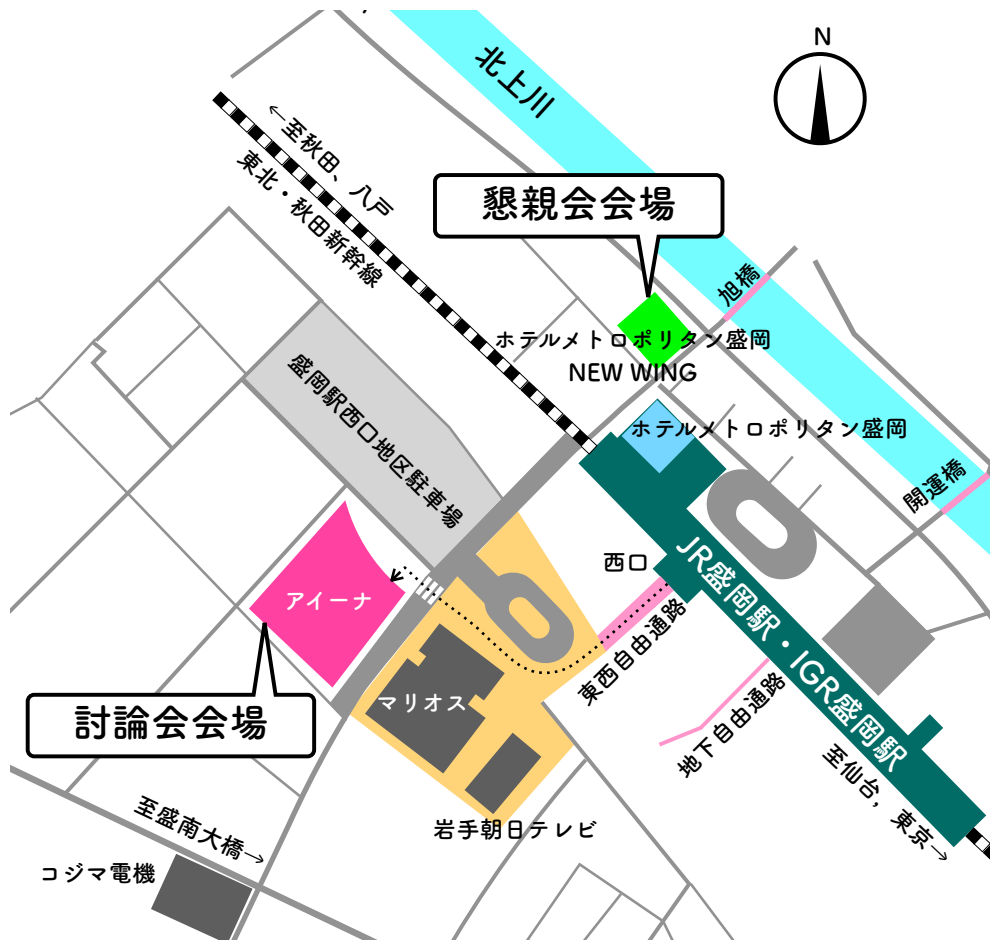

### 討論会会場

いわて県民情報交流センター アイーナ

岩手県盛岡市盛岡駅西通1丁目7番1号

URL <https://www.aiina.jp>

アイーナ

### 懇親会会場

ホテルメトロポリタン盛岡 NEW WING

岩手県盛岡市盛岡駅前北通2丁目27番

URL <https://morioka.metropolitan.jp>

(ホテルメトロポリタン盛岡 HP 内に、ホテルメトロポリタン盛岡 NEW WING の案内があります。)

ホテルメトロ  
ポリタン盛岡

# 盛岡駅の歩き方

JR 盛岡駅構内図

URL <https://www.jreast.co.jp/estation/stations/1565.html>

JR 盛岡駅

- |     |                             |     |                  |
|-----|-----------------------------|-----|------------------|
| ①②  | IGR いわて銀河鉄道・花輪線             | ⑧～⑨ | 田沢湖線             |
| ③～⑦ | 東北本線・山田線・花輪線・IGR<br>いわて銀河鉄道 | ⑪⑫  | 東北新幹線上り(仙台・東京方面) |
|     |                             | ⑬⑭  | 東北新幹線下り(秋田・八戸方面) |

■新幹線で来られる方は、盛岡駅「北改札」(「南改札」ではありません)を出て「東西自由通路(さんさこみち)」を通り、盛岡駅「西口」に向かいます。「西口バスのりば」,「マリオス」の前を通過して横断歩道を渡れば、「アイーナ」へと通じます。

■いわて花巻空港⇄盛岡駅「アクセスバス」(<https://www.hna-terminal.co.jp/access/#access-bus>)は、盛岡駅「東口」での発着になります。「アイーナ」へは、盛岡駅「西口」を目指します。