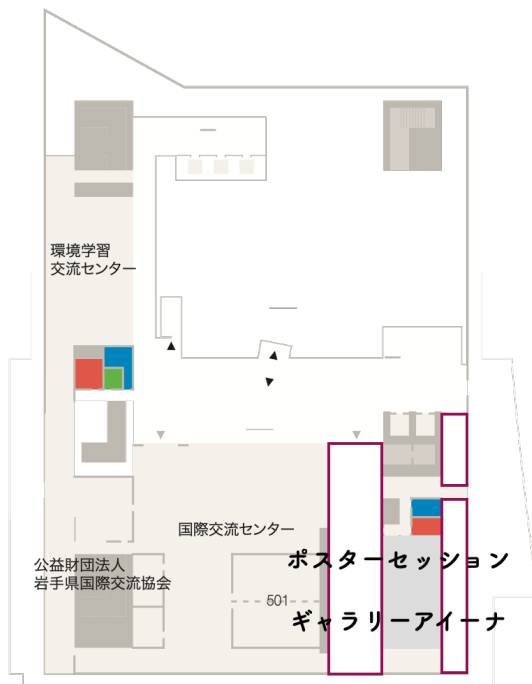

討論会会場（アイーナ施設）案内

おもな館内施設

- 8F A会場（803）、B会場（804(A)）、C会場（804(B)）、D会場（812）
企業展示A会場（810）、企業展示B会場（811）、企業展示C会場（805）
控室（808）
- 7F 総会・特別講演会場（小田島組☆ほ〜る）
- 5F ポスターセッション会場（ギャラリーアイーナ）
- 4F 杜のCafé、岩手県立図書館、県民プラザA・B・C
- 3F 総合案内
岩手県立図書館、ファブテラスいわて、野外広場
- 1F 松屋、竹の家、ファミリーマート

フロアマップ

5F

7F

8F